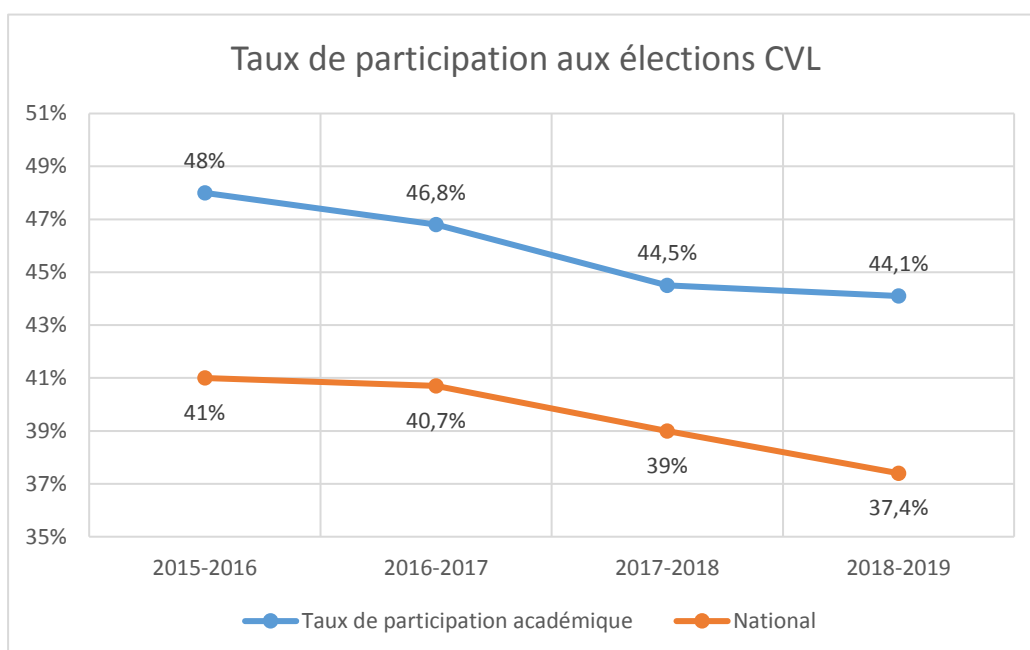

Bilan des élections des Conseils des délégués pour la Vie Lycéenne Octobre 2018

	Nombre d'électeurs		Nombre de votants		% votants	
France 2015	1867960		765547		41%	
France 2016					40,7%	
France 2017	1993105		777275		39%	
France 2018	2062326		772227		37,4%	
Académie Besançon						
Académie Besançon 2015	37566		18050		48%	
Académie Besançon 2016	37287		17455		46,8%	
Académie Besançon 2017	37862		16849		44,5%	
Académie Besançon 2018	37807		16662		44,1%	
Départements						
	2017	2018	2017	2018	2017	2018
25	18405	18279	7234	7165	39,3%	39,2%
39	8422	8341	4727	4351	56,1%	52,2%
70	6664	6565	2514	2720	37,7%	41,4%
90	4371	4622	2374	2426	54,3%	52,5%

Taux de participation aux élections CVL par département

Élection CVL 2017 - candidats Répartition Garçons/Filles

Élection CVL 2017 - élu(e)s Répartition Garçons/Filles

Élection CVL 2018 - candidats Répartition Garçons/Filles