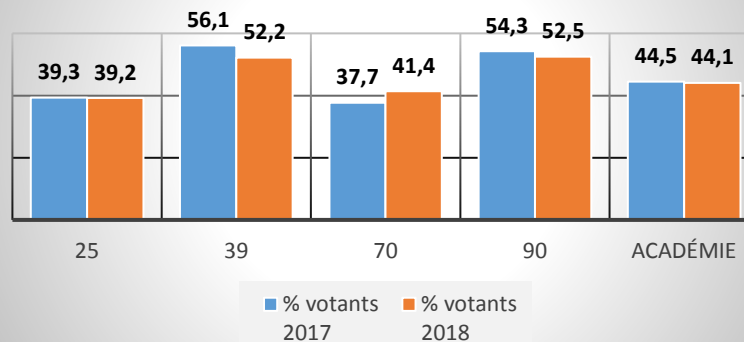

Bilan des élections des Conseils des délégués pour la Vie Lycéenne Octobre 2018

	Nombre d'électeurs		Nombre de votants		% votants	
France 2015	1867960		765547		41%	
France 2016					40,7%	
France 2017	1993105		777275		39%	
France 2018	2062326		772227		37,4%	
Académie Besançon						
Académie Besançon 2015	37566		18050		48%	
Académie Besançon 2016	37287		17455		46,8%	
Académie Besançon 2017	37862		16849		44,5%	
Académie Besançon 2018	37807		16662		44,1%	
Départements						
	2017	2018	2017	2018	2017	2018
25	18405	18279	7234	7165	39,3%	39,2%
39	8422	8341	4727	4351	56,1%	52,2%
70	6664	6565	2514	2720	37,7%	41,4%
90	4371	4622	2374	2426	54,3%	52,5%

Taux de participation aux élections CVL par département

Élection CVL 2017 - candidats Répartition Garçons/Filles

Élection CVL 2017 - élu(e)s Répartition Garçons/Filles

Élection CVL 2018 - candidats Répartition Garçons/Filles