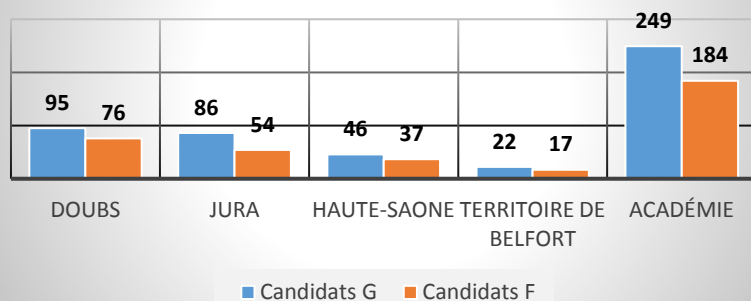

Bilan des élections des Conseils des délégués pour la Vie Lycéenne Octobre 2018

	Nombre d'électeurs		Nombre de votants		% votants	
France 2015	1867960		765547		41%	
France 2016					40,7%	
France 2017	1993105		777275		39%	
France 2018	2062326		772227		37,4%	
Académie Besançon						
Académie Besançon 2015	37566		18050		48%	
Académie Besançon 2016	37287		17455		46,8%	
Académie Besançon 2017	37862		16849		44,5%	
Académie Besançon 2018	37807		16662		44,1%	
Départements						
	2017	2018	2017	2018	2017	2018
25	18405	18279	7234	7165	39,3%	39,2%
39	8422	8341	4727	4351	56,1%	52,2%
70	6664	6565	2514	2720	37,7%	41,4%
90	4371	4622	2374	2426	54,3%	52,5%

Taux de participation aux élections CVL par département

Élection CVL 2017 - candidats Répartition Garçons/Filles

Élection CVL 2017 - élu(e)s Répartition Garçons/Filles

Élection CVL 2018 - candidats Répartition Garçons/Filles