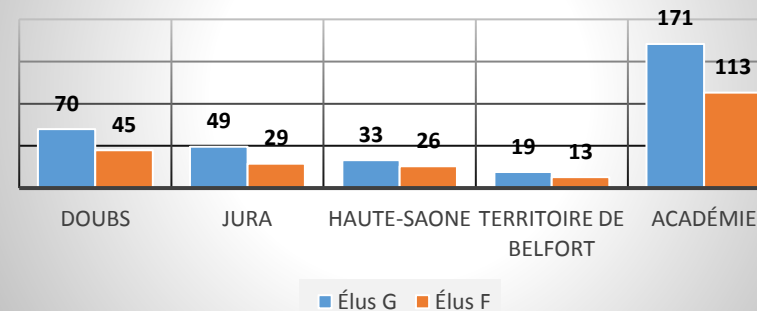

Bilan des élections des Conseils des délégués pour la Vie Lycéenne Octobre 2018

	Nombre d'électeurs		Nombre de votants		% votants	
France 2015	1867960		765547		41%	
France 2016					40,7%	
France 2017	1993105		777275		39%	
France 2018	2062326		772227		37,4%	
Académie Besançon						
Académie Besançon 2015	37566		18050		48%	
Académie Besançon 2016	37287		17455		46,8%	
Académie Besançon 2017	37862		16849		44,5%	
Académie Besançon 2018	37807		16662		44,1%	
Départements						
	2017	2018	2017	2018	2017	2018
25	18405	18279	7234	7165	39,3%	39,2%
39	8422	8341	4727	4351	56,1%	52,2%
70	6664	6565	2514	2720	37,7%	41,4%
90	4371	4622	2374	2426	54,3%	52,5%

Taux de participation aux élections CVL par département

Élection CVL 2017 - candidats Répartition Garçons/Filles

Élection CVL 2017 - élu(e)s Répartition Garçons/Filles

Élection CVL 2018 - candidats Répartition Garçons/Filles