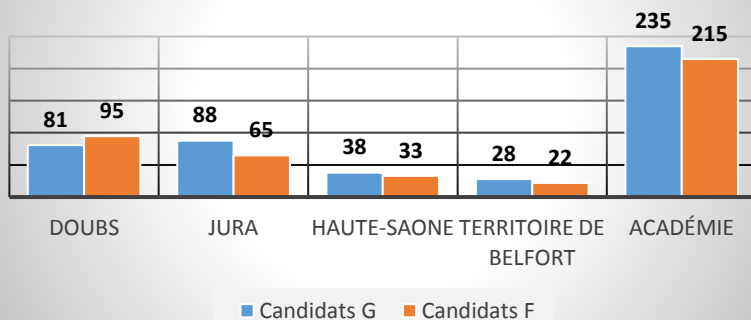

Bilan des élections des Conseils des délégués pour la Vie Lycéenne Octobre 2018

	Nombre d'électeurs		Nombre de votants		% votants	
France 2015	1867960		765547		41%	
France 2016					40,7%	
France 2017	1993105		777275		39%	
France 2018	2062326		772227		37,4%	
Académie Besançon						
Académie Besançon 2015	37566		18050		48%	
Académie Besançon 2016	37287		17455		46,8%	
Académie Besançon 2017	37862		16849		44,5%	
Académie Besançon 2018	37807		16662		44,1%	
Départements						
	2017	2018	2017	2018	2017	2018
25	18405	18279	7234	7165	39,3%	39,2%
39	8422	8341	4727	4351	56,1%	52,2%
70	6664	6565	2514	2720	37,7%	41,4%
90	4371	4622	2374	2426	54,3%	52,5%

Taux de participation aux élections CVL par département

Élection CVL 2017 - candidats Répartition Garçons/Filles

Élection CVL 2017 - élu(e)s Répartition Garçons/Filles

Élection CVL 2018 - candidats Répartition Garçons/Filles

Élection CVL 2018 - élu(e)s Répartition Garçons/Filles