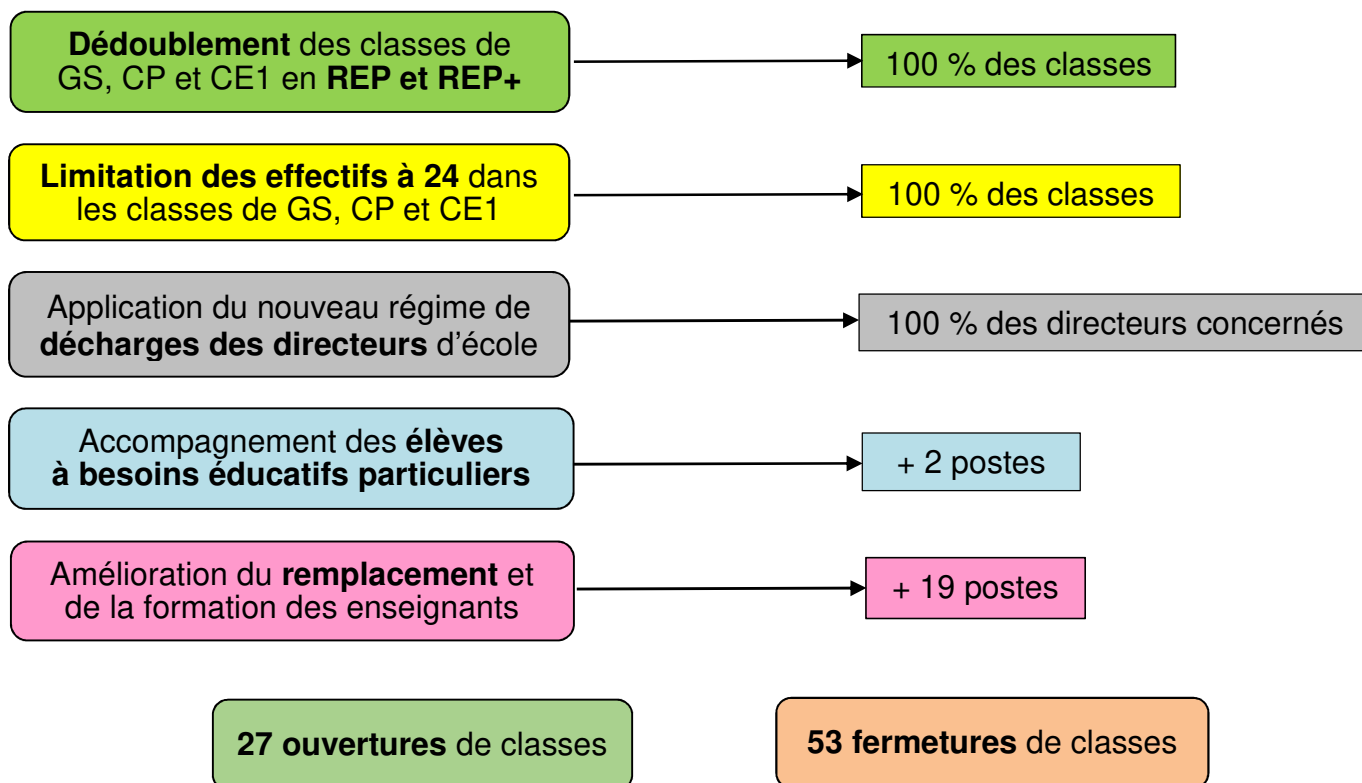

### Carte scolaire – rentrée 2022

En vue de la rentrée scolaire 2022, Patrice Durand, Inspecteur d'académie – directeur des services départementaux de l'éducation nationale, a présenté ce vendredi 28 janvier 2022, lors d'un Comité technique spécial, la carte scolaire pour le Doubs.

Malgré une baisse des effectifs d'élèves dans le premier et le second degré, le nombre de postes reste quasiment stable au niveau départemental.

1<sup>er</sup> degré + 2 postes  
- 1 195 élèves

2<sup>d</sup> degré - 1,63 postes  
- 185 élèves

Les principales mesures de rentrée pour le premier degré sont les suivantes :

La liste des écoles concernées se trouve en annexe.

Pour le second degré, 185 élèves en moins sont attendus à la rentrée 2022. Mais le département ne perd que 1,63 postes (équivalents temps plein), ce qui permet de stabiliser le nombre moyen d'élèves par classe à 25,6 élèves.