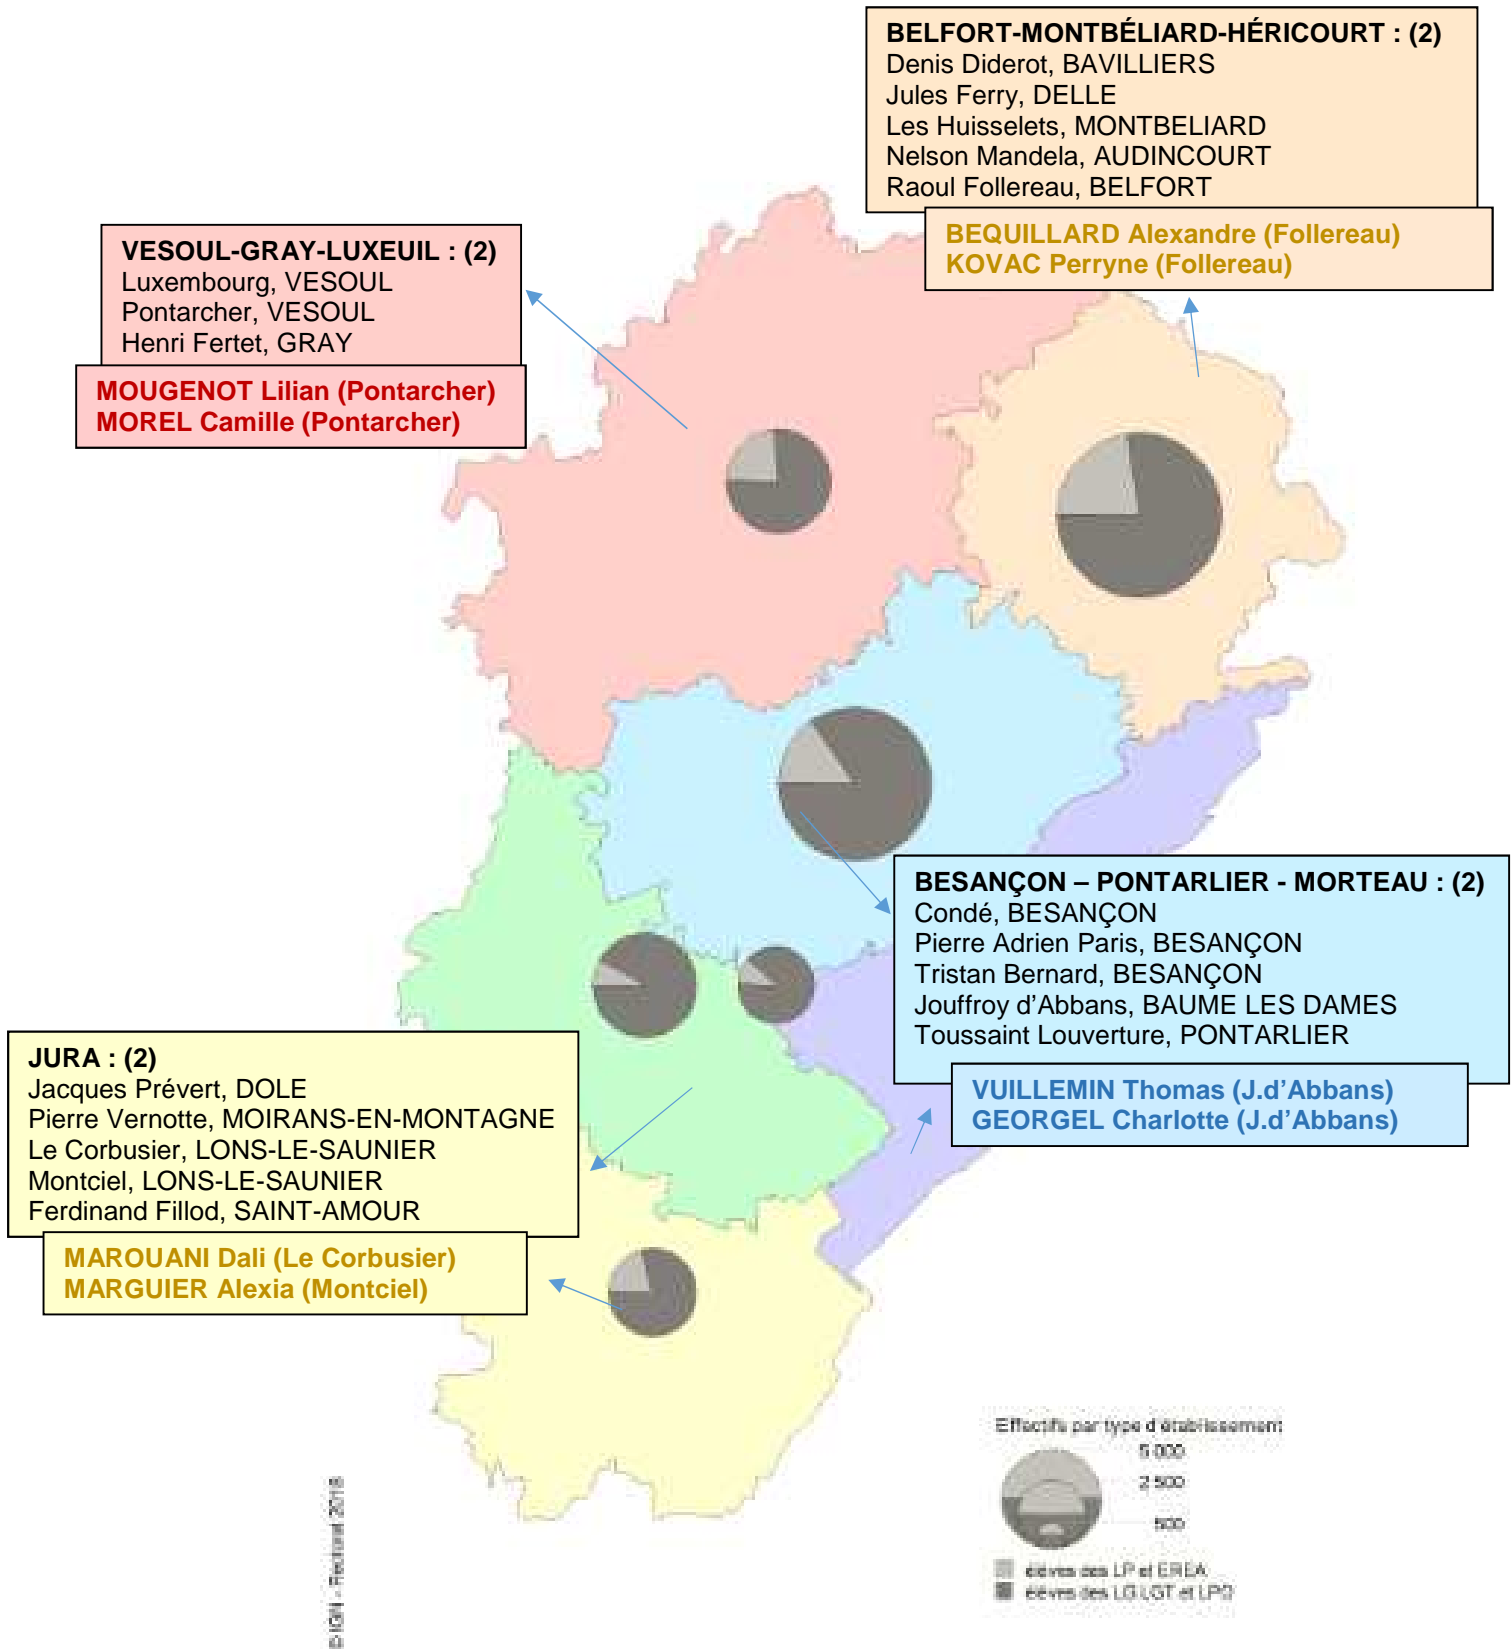

## CAVL 2018-2019 : Élus LGT-LPO Circonscriptions (6) et nombre de sièges

## CAVL 2018-2019 : Élus des LP Circonscriptions (4) et nombre de sièges

## CAVL 2018-2019 : Élus des EREA Circonscription (1), 2 sièges