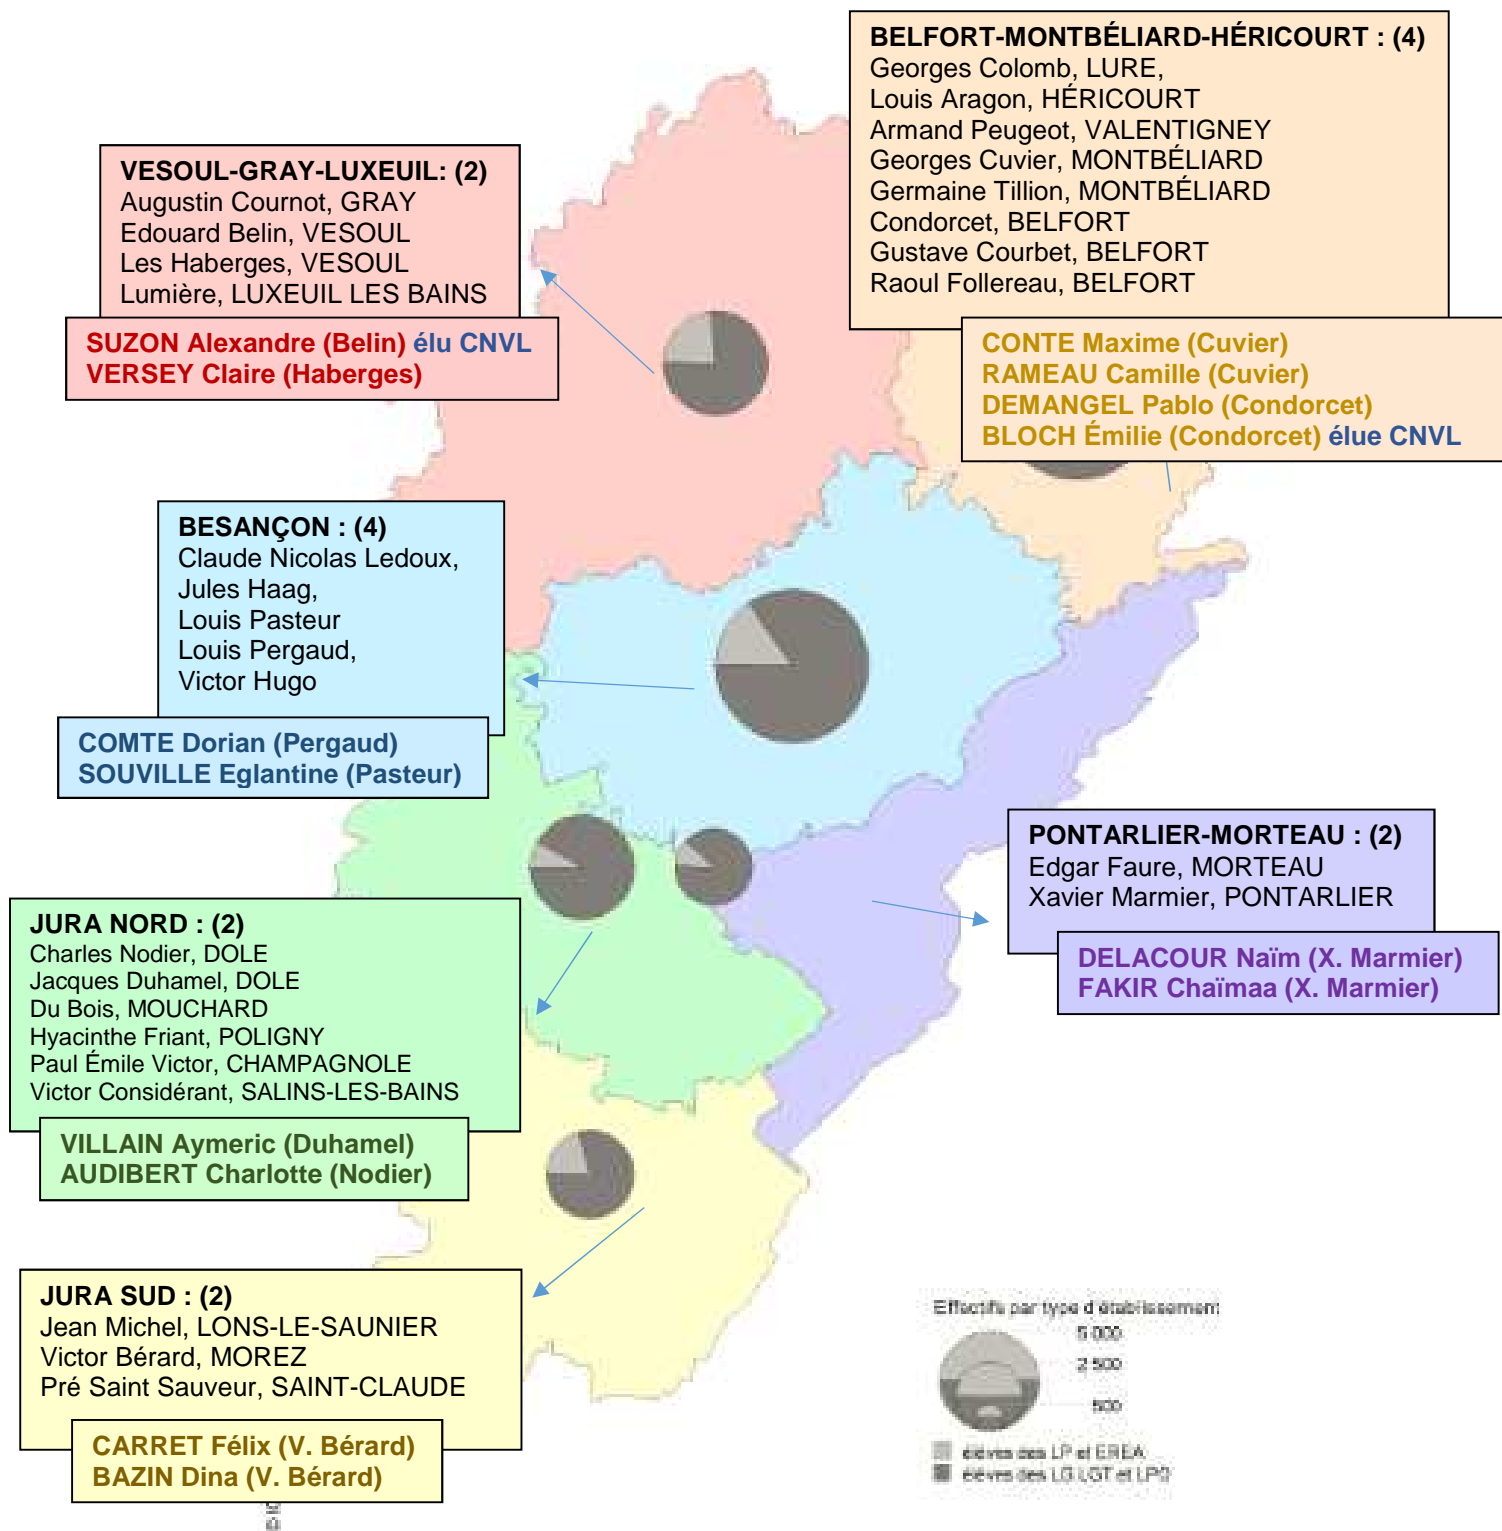

## CAVL 2018-2019 : Élus LGT-LPO Circonscriptions (6) et nombre de sièges

## CAVL 2018-2019 : Élus des LP Circonscriptions (4) et nombre de sièges

## CAVL 2018-2019 : Élus des EREA Circonscription (1), 2 sièges