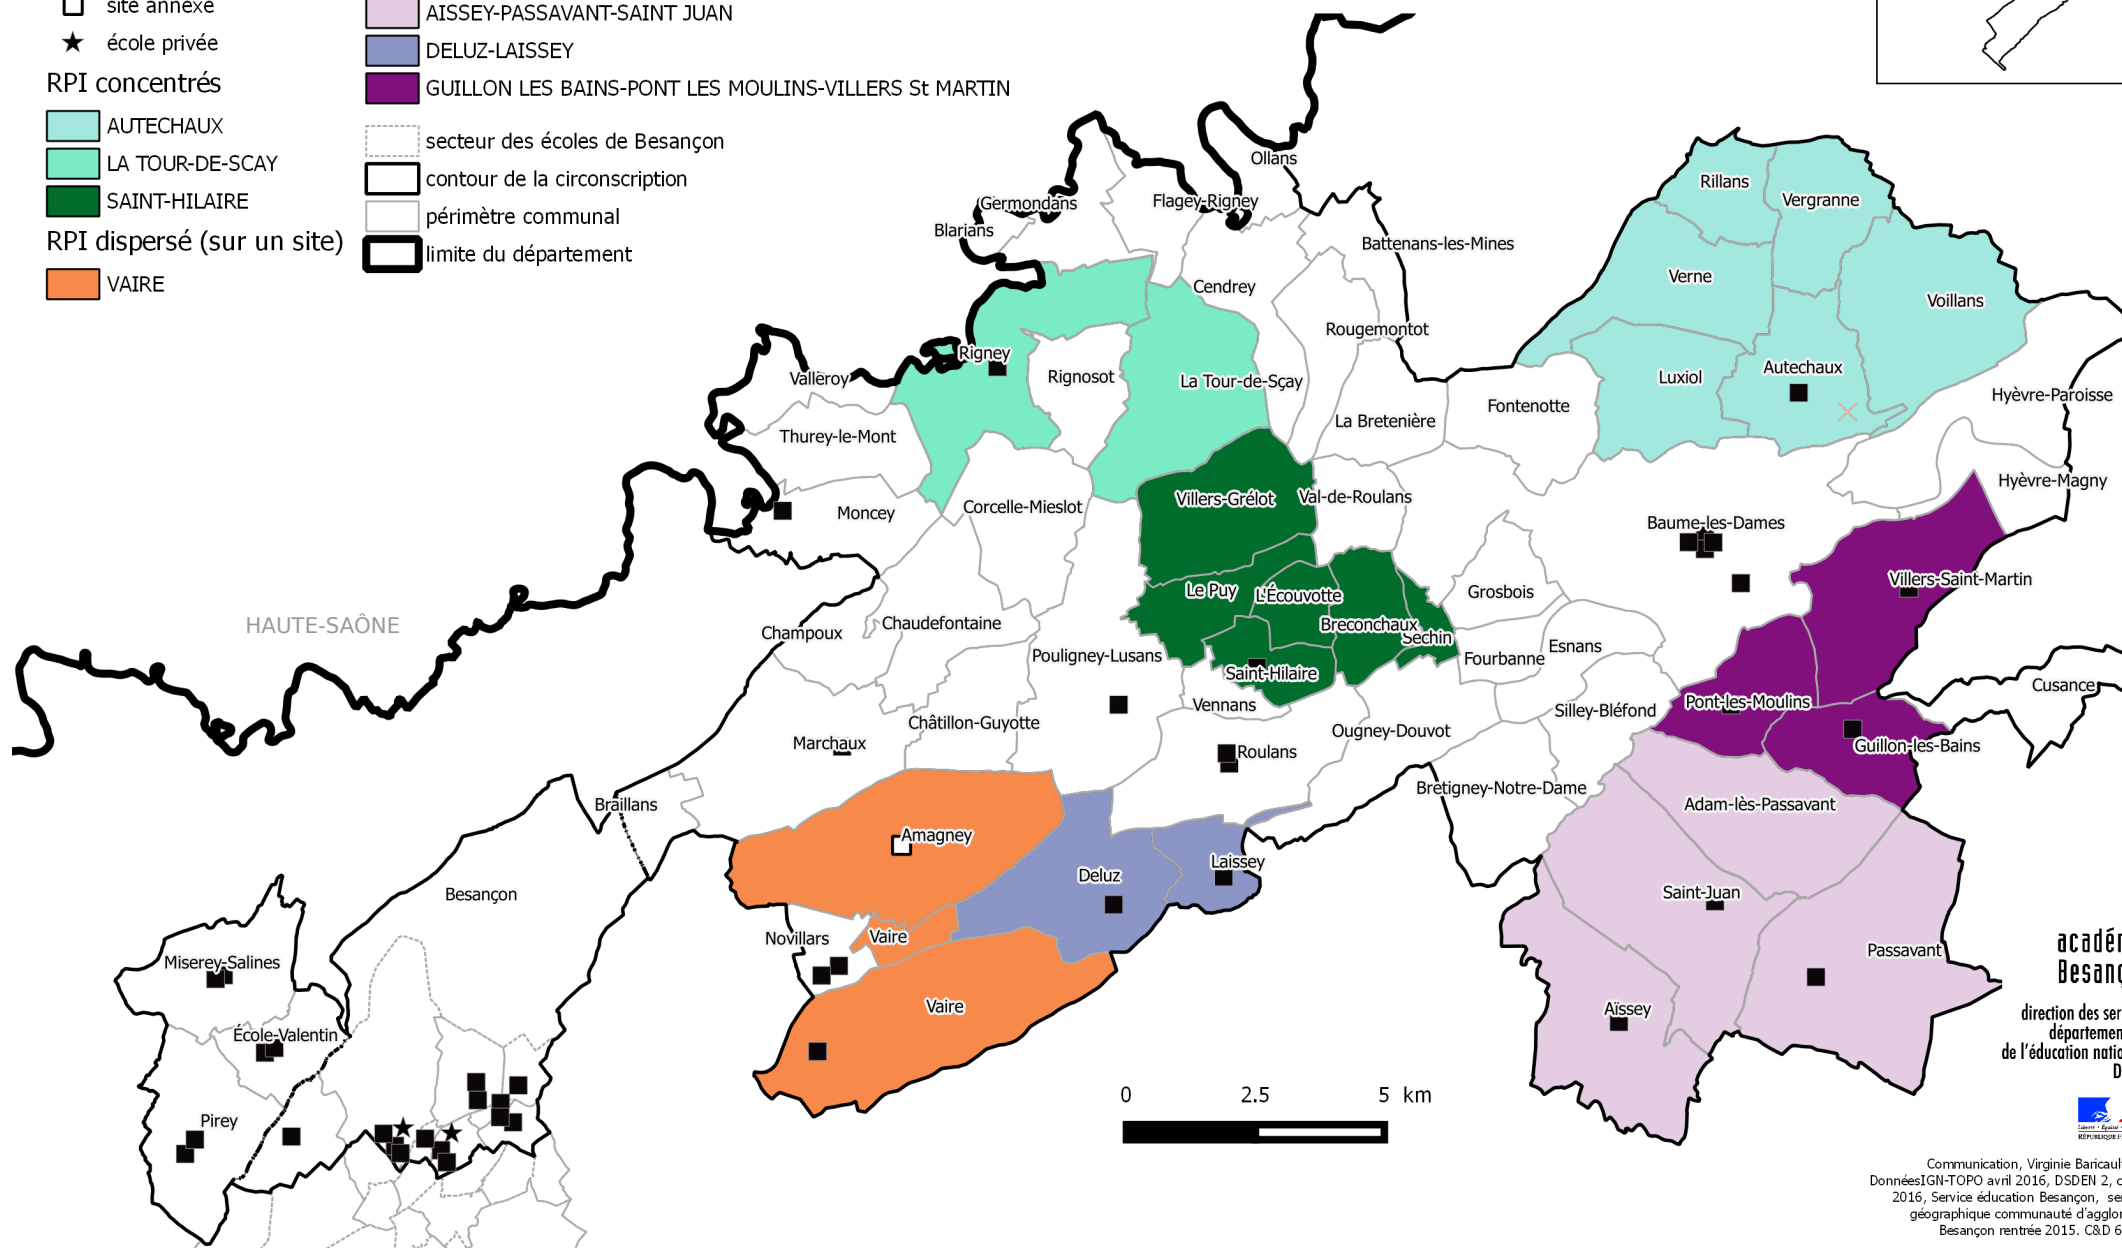

## Légende

- école publique
- site annexe
- ★ école privée

### RPI concentrés

- AUTECHAUX
- LA TOUR-DE-SCAY
- SAINT-HILAIRE

### RPI dispersé (sur un site)

- VAIRE

### RPI dispersés (sur plusieurs sites)

- AISSEY-PASSAVANT-SAINTE JEANNE
- DELUZ-LAISSEY
- GUILLETON LES BAINS-PONT LES MOULINS-VILLERS St MARTIN

- secteur des écoles de Besançon
- contour de la circonscription
- périmètre communal
- limite du département